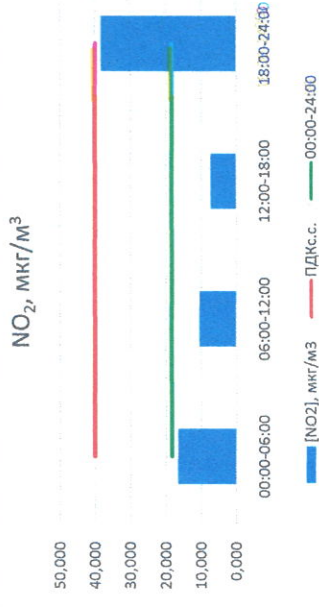

Отчёт о состоянии атмосферного воздуха за 22.06.2021 г.

Направление ветра	[NO], мкг/м ³	[NO ₂], мкг/м ³	[CO], мкг/м ³	[SO ₂], мкг/м ³	[Пыль], мкг/м ³	
00:00-06:00	ЮВ	1,321	16,591	0,243	2,164	29,636
06:00-12:00	ВЮВ	0,002	10,482	0,316	2,147	60,458
12:00-18:00	ЮЮВ	0,008	7,273	0,203	3,434	18,530
18:00-24:00	ЮЮВ	20,315	38,306	0,324	3,795	24,785
00:00-24:00	ЮВ	5,412	18,413	0,271	2,885	33,352
ПДК _{с.с.}	-	60,0	40,0	3,0	50,0	150,0
Приборы, находящиеся в поверке на момент выдачи отчета						