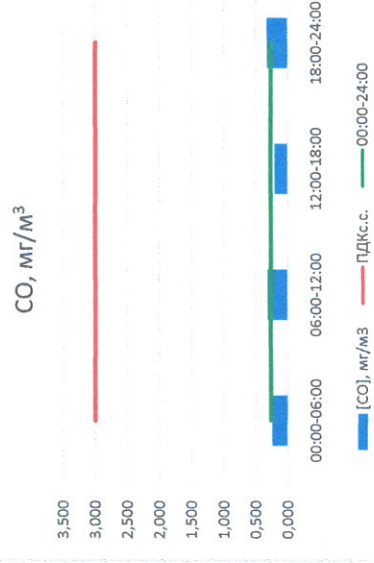

Отчёт о состоянии атмосферного воздуха за 22.06.2021 г.

Направление ветра	[NO], мкг/м ³	[NO ₂], мкг/м ³	[CO], мкг/м ³	[SO ₂], мкг/м ³	[Пыль], мкг/м ³	
00:00-06:00	ЮВ	1,321	16,591	0,243	2,164	29,636
06:00-12:00	ВЮВ	0,002	10,482	0,316	2,147	60,458
12:00-18:00	ЮЮВ	0,008	7,273	0,203	3,434	18,530
18:00-24:00	ЮЮВ	20,315	38,306	0,324	3,795	24,785
00:00-24:00	ЮВ	5,412	18,413	0,271	2,885	33,352
ПДК _{с.с.}	-	60,0	40,0	3,0	50,0	150,0
Приборы, находящиеся в поверке на момент выдачи отчета						