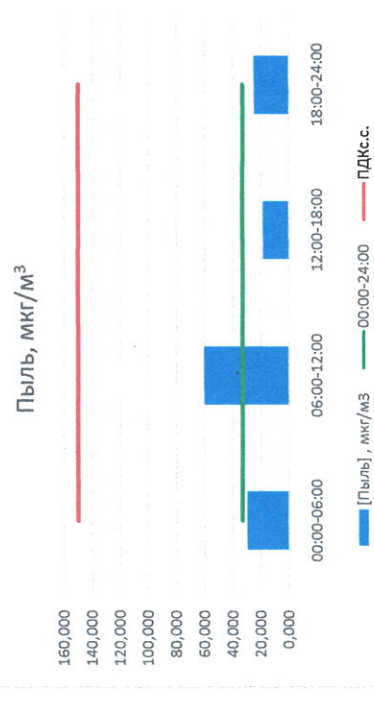

Отчёт о состоянии атмосферного воздуха за 22.06.2021 г.

Направление ветра	[NO], мкг/м ³	[NO ₂], мкг/м ³	[CO], мкг/м ³	[SO ₂], мкг/м ³	[Пыль], мкг/м ³	
00:00-06:00	ЮВ	1,321	16,591	0,243	2,164	29,636
06:00-12:00	ВЮВ	0,002	10,482	0,316	2,147	60,458
12:00-18:00	ЮЮВ	0,008	7,273	0,203	3,434	18,530
18:00-24:00	ЮЮВ	20,315	38,306	0,324	3,795	24,785
00:00-24:00	ЮВ	5,412	18,413	0,271	2,885	33,352
ПДК _{с.с.}	-	60,0	40,0	3,0	50,0	150,0
Приборы, находящиеся в поверке на момент выдачи отчета						