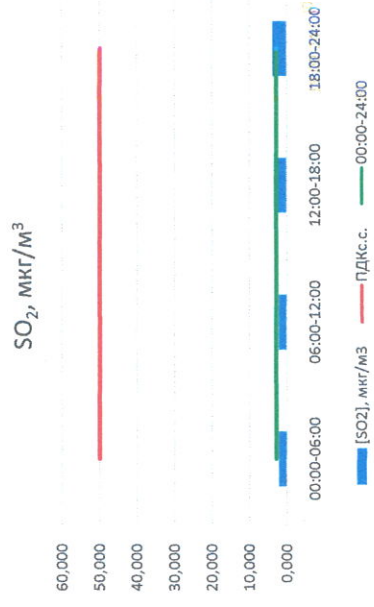

Отчёт о состоянии атмосферного воздуха за 22.06.2021 г.

Направление ветра	[NO], мкг/м ³	[NO ₂], мкг/м ³	[CO], мкг/м ³	[SO ₂], мкг/м ³	[Пыль], мкг/м ³	
00:00-06:00	ЮВ	1,321	16,591	0,243	2,164	29,636
06:00-12:00	ВЮВ	0,002	10,482	0,316	2,147	60,458
12:00-18:00	ЮЮВ	0,008	7,273	0,203	3,434	18,530
18:00-24:00	ЮЮВ	20,315	38,306	0,324	3,795	24,785
00:00-24:00	ЮВ	5,412	18,413	0,271	2,885	33,352
ПДК _{с.с.}	-	60,0	40,0	3,0	50,0	150,0
Приборы, находящиеся в поверке на момент выдачи отчета						